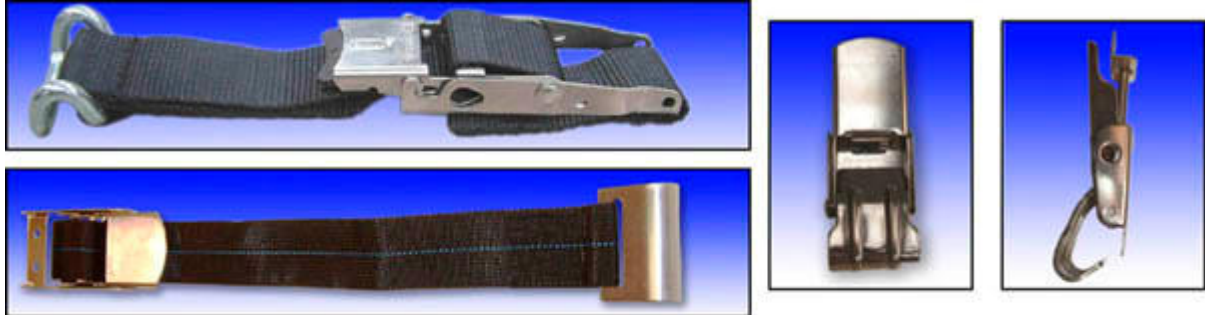

ZUBEHÖR

Zubehöre Lager

PVC Stoff 700 gr/m² et 900 gr/m² (+/- 30 verfügbare Farben)

Rollen für schieb Planen

Inox Spanner

Aluminium Röhre und Endverschlüsse

Aluminiumprofile versehen mit Rillen

Gummibänder und Haken

SCHREIBER

SINCE 1815

Fabricant de
BACHES & CHAPITEAUX

Gummiband

Haken

Drehverschlüsse

Ratschenzurrgurte

Schweißgeräte