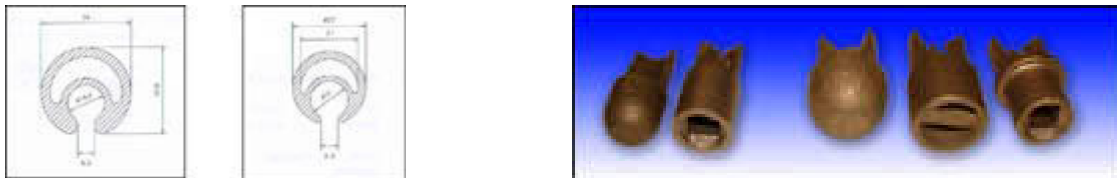

ZUBEHÖR

Zubehöre Lager

PVC Stoff 700 gr/m² et 900 gr/m² (+/- 30 verfügbare Farben)

Rollen für schieb Planen

Inox Spanner

Aluminium Röhre und Endverschlüsse

Aluminiumprofile versehen mit Rillen

Gummibänder und Haken