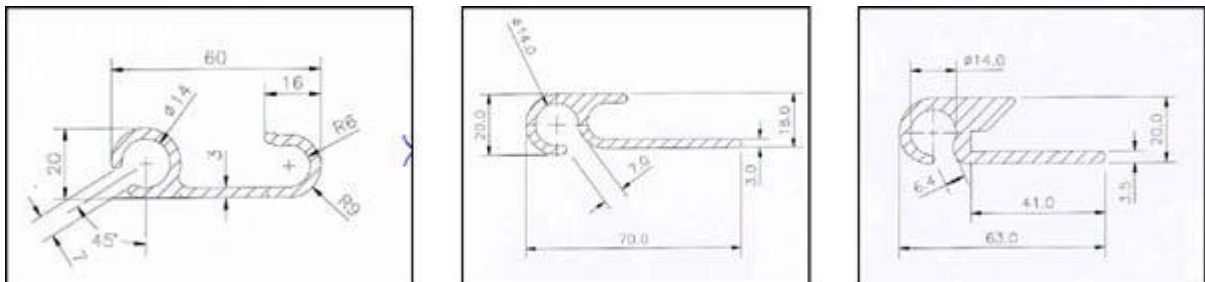

ZUBEHÖR

Zubehöre Lager

PVC Stoff 700 gr/m² et 900 gr/m² (+/- 30 verfügbare Farben)

Rollen für schieb Planen

Inox Spanner

Aluminium Röhre und Endverschlüsse

Aluminiumprofile versehen mit Rillen

Gummibänder und Haken